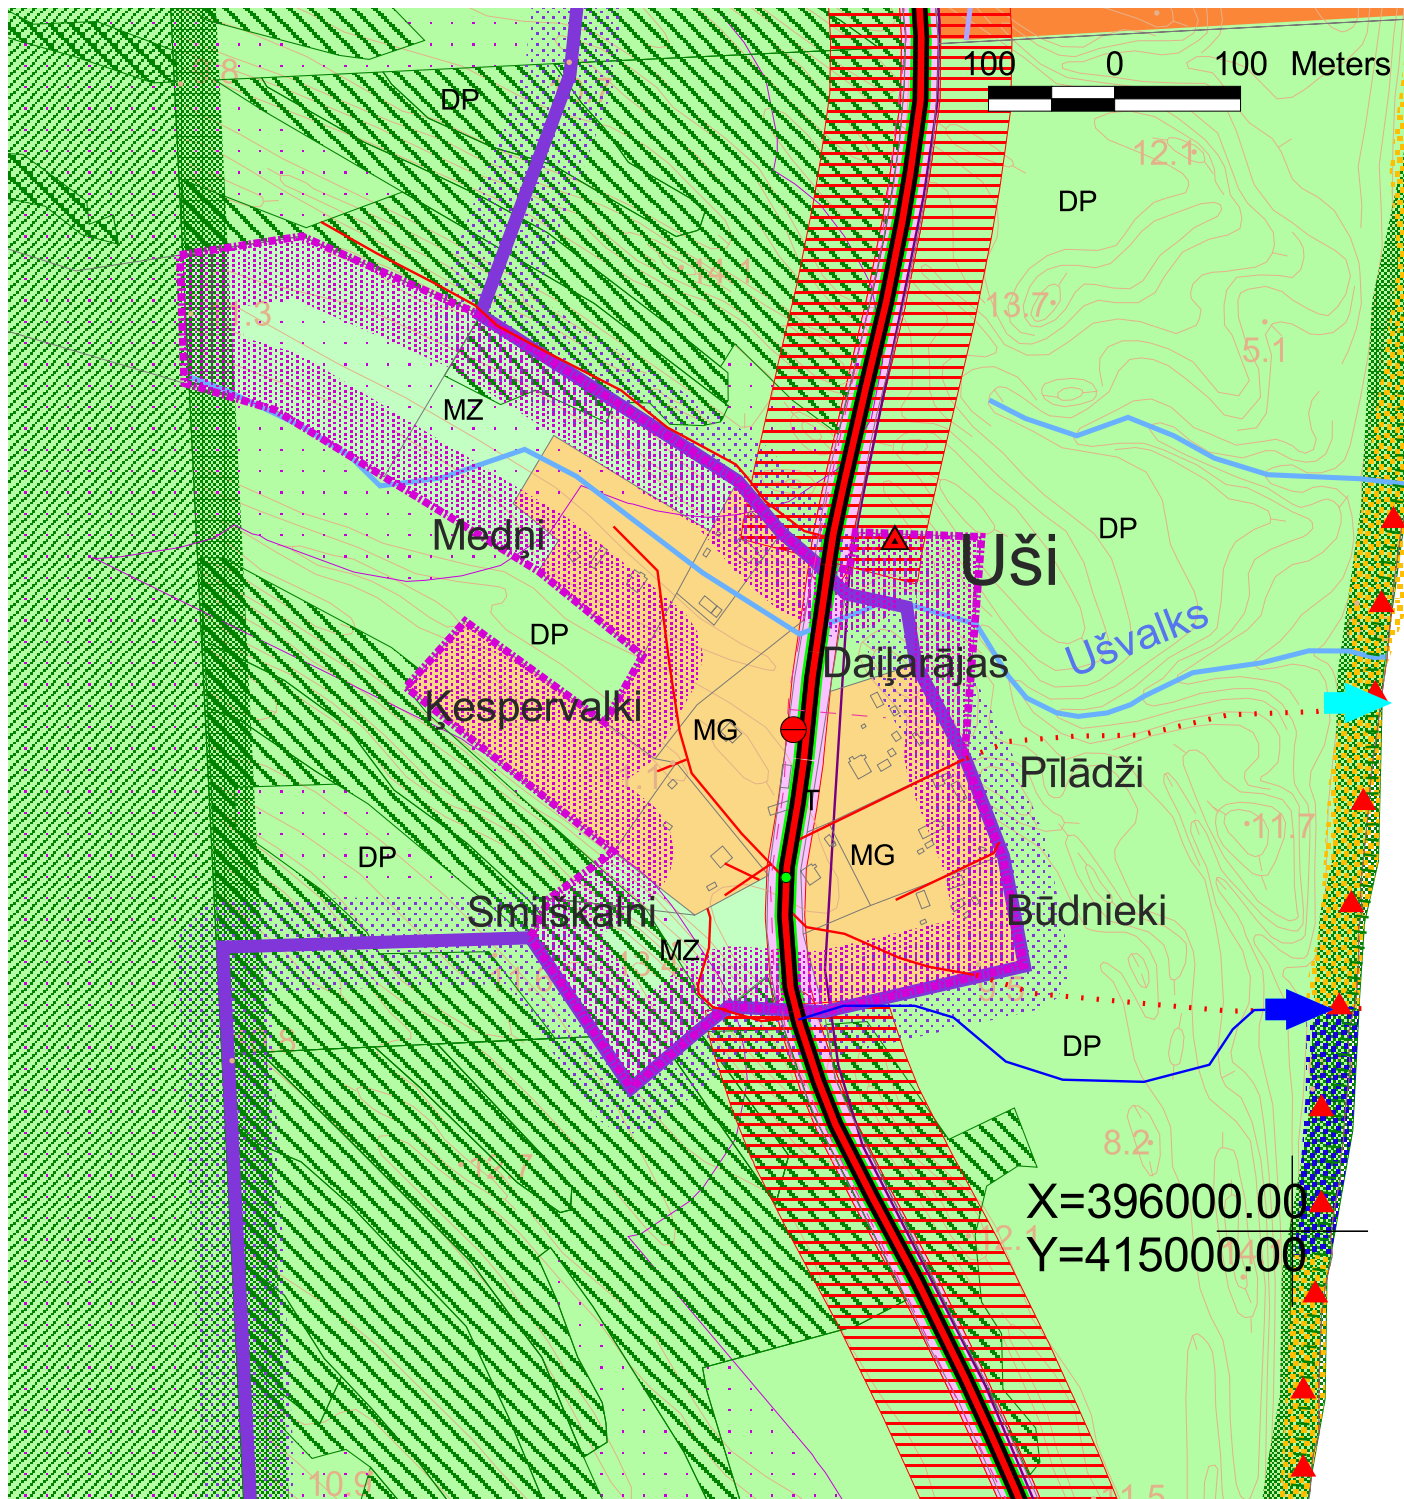

Dundagas novada Kolkas pagasta
teritorijas plānotā (atļautā) izmantošana
Ušu ciemā
M 1 : 5 000

Apstiprināti Dundagas novada Domes sēdē 25.08.2010.	Dundagas novada Kolkas pagasta teritorijas plānojums ar grozījumiem		
Protokola Nr.13 (19.§) Saistošie noteikumi Nr.21	Dundagas novada Kolkas pagasta teritorijas plānotā (atļautā) izmantošana Ušu ciemā		Mērogs 1:5000
			Lapu skaits 1/1
Domes priekšsēdētājs Aldons Zumbergs	Projekta vadītājs	G.Abaja	Dundagas novada Attīstības nodaļa
	Grafiskie darbi	I.Renkvica	
Kartes pamatne M 1:10 000, Koordinātu sistēma LKS 92 TM			