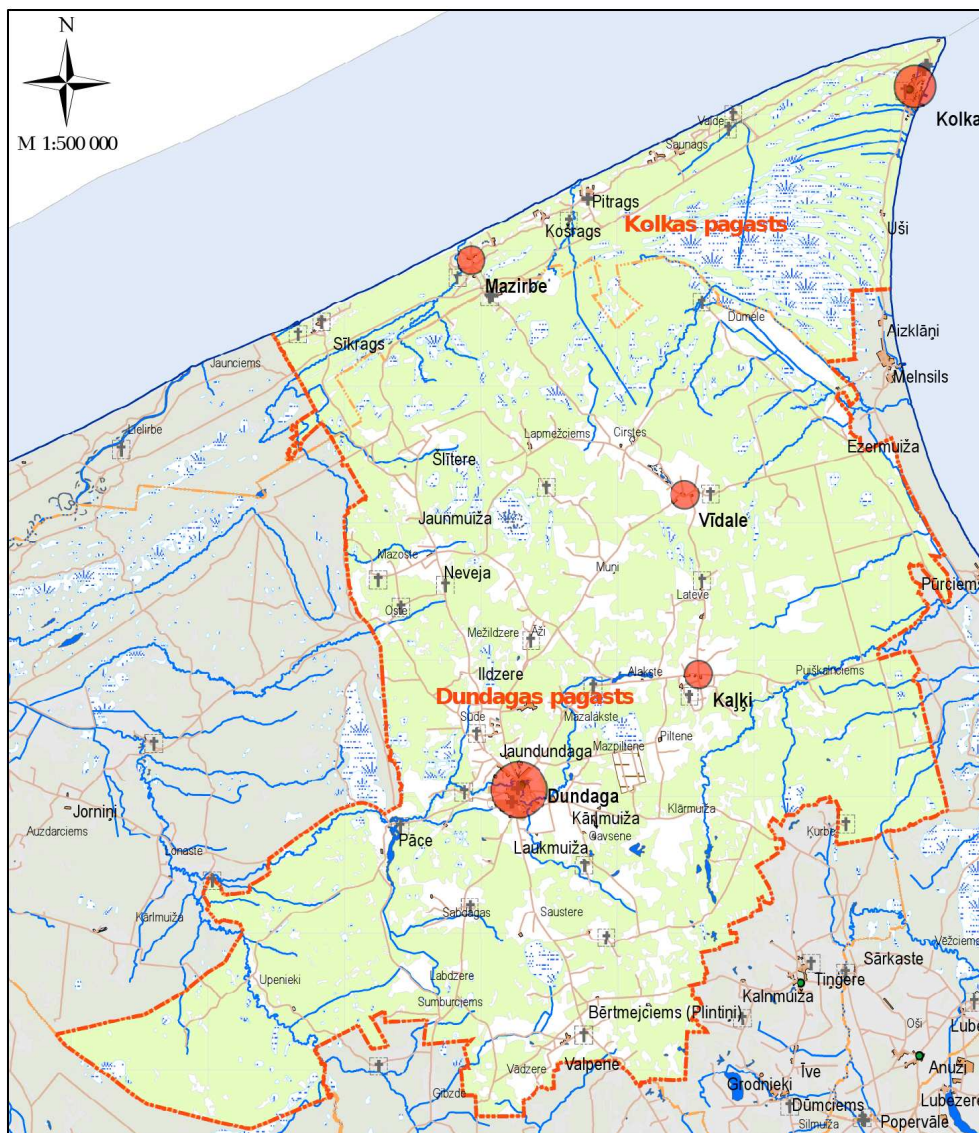

Dundagas novada karte

Novada centri

-  administratīvais centrs
-  pakalpojumu centrs
-  publisko pakalpojumu centrs