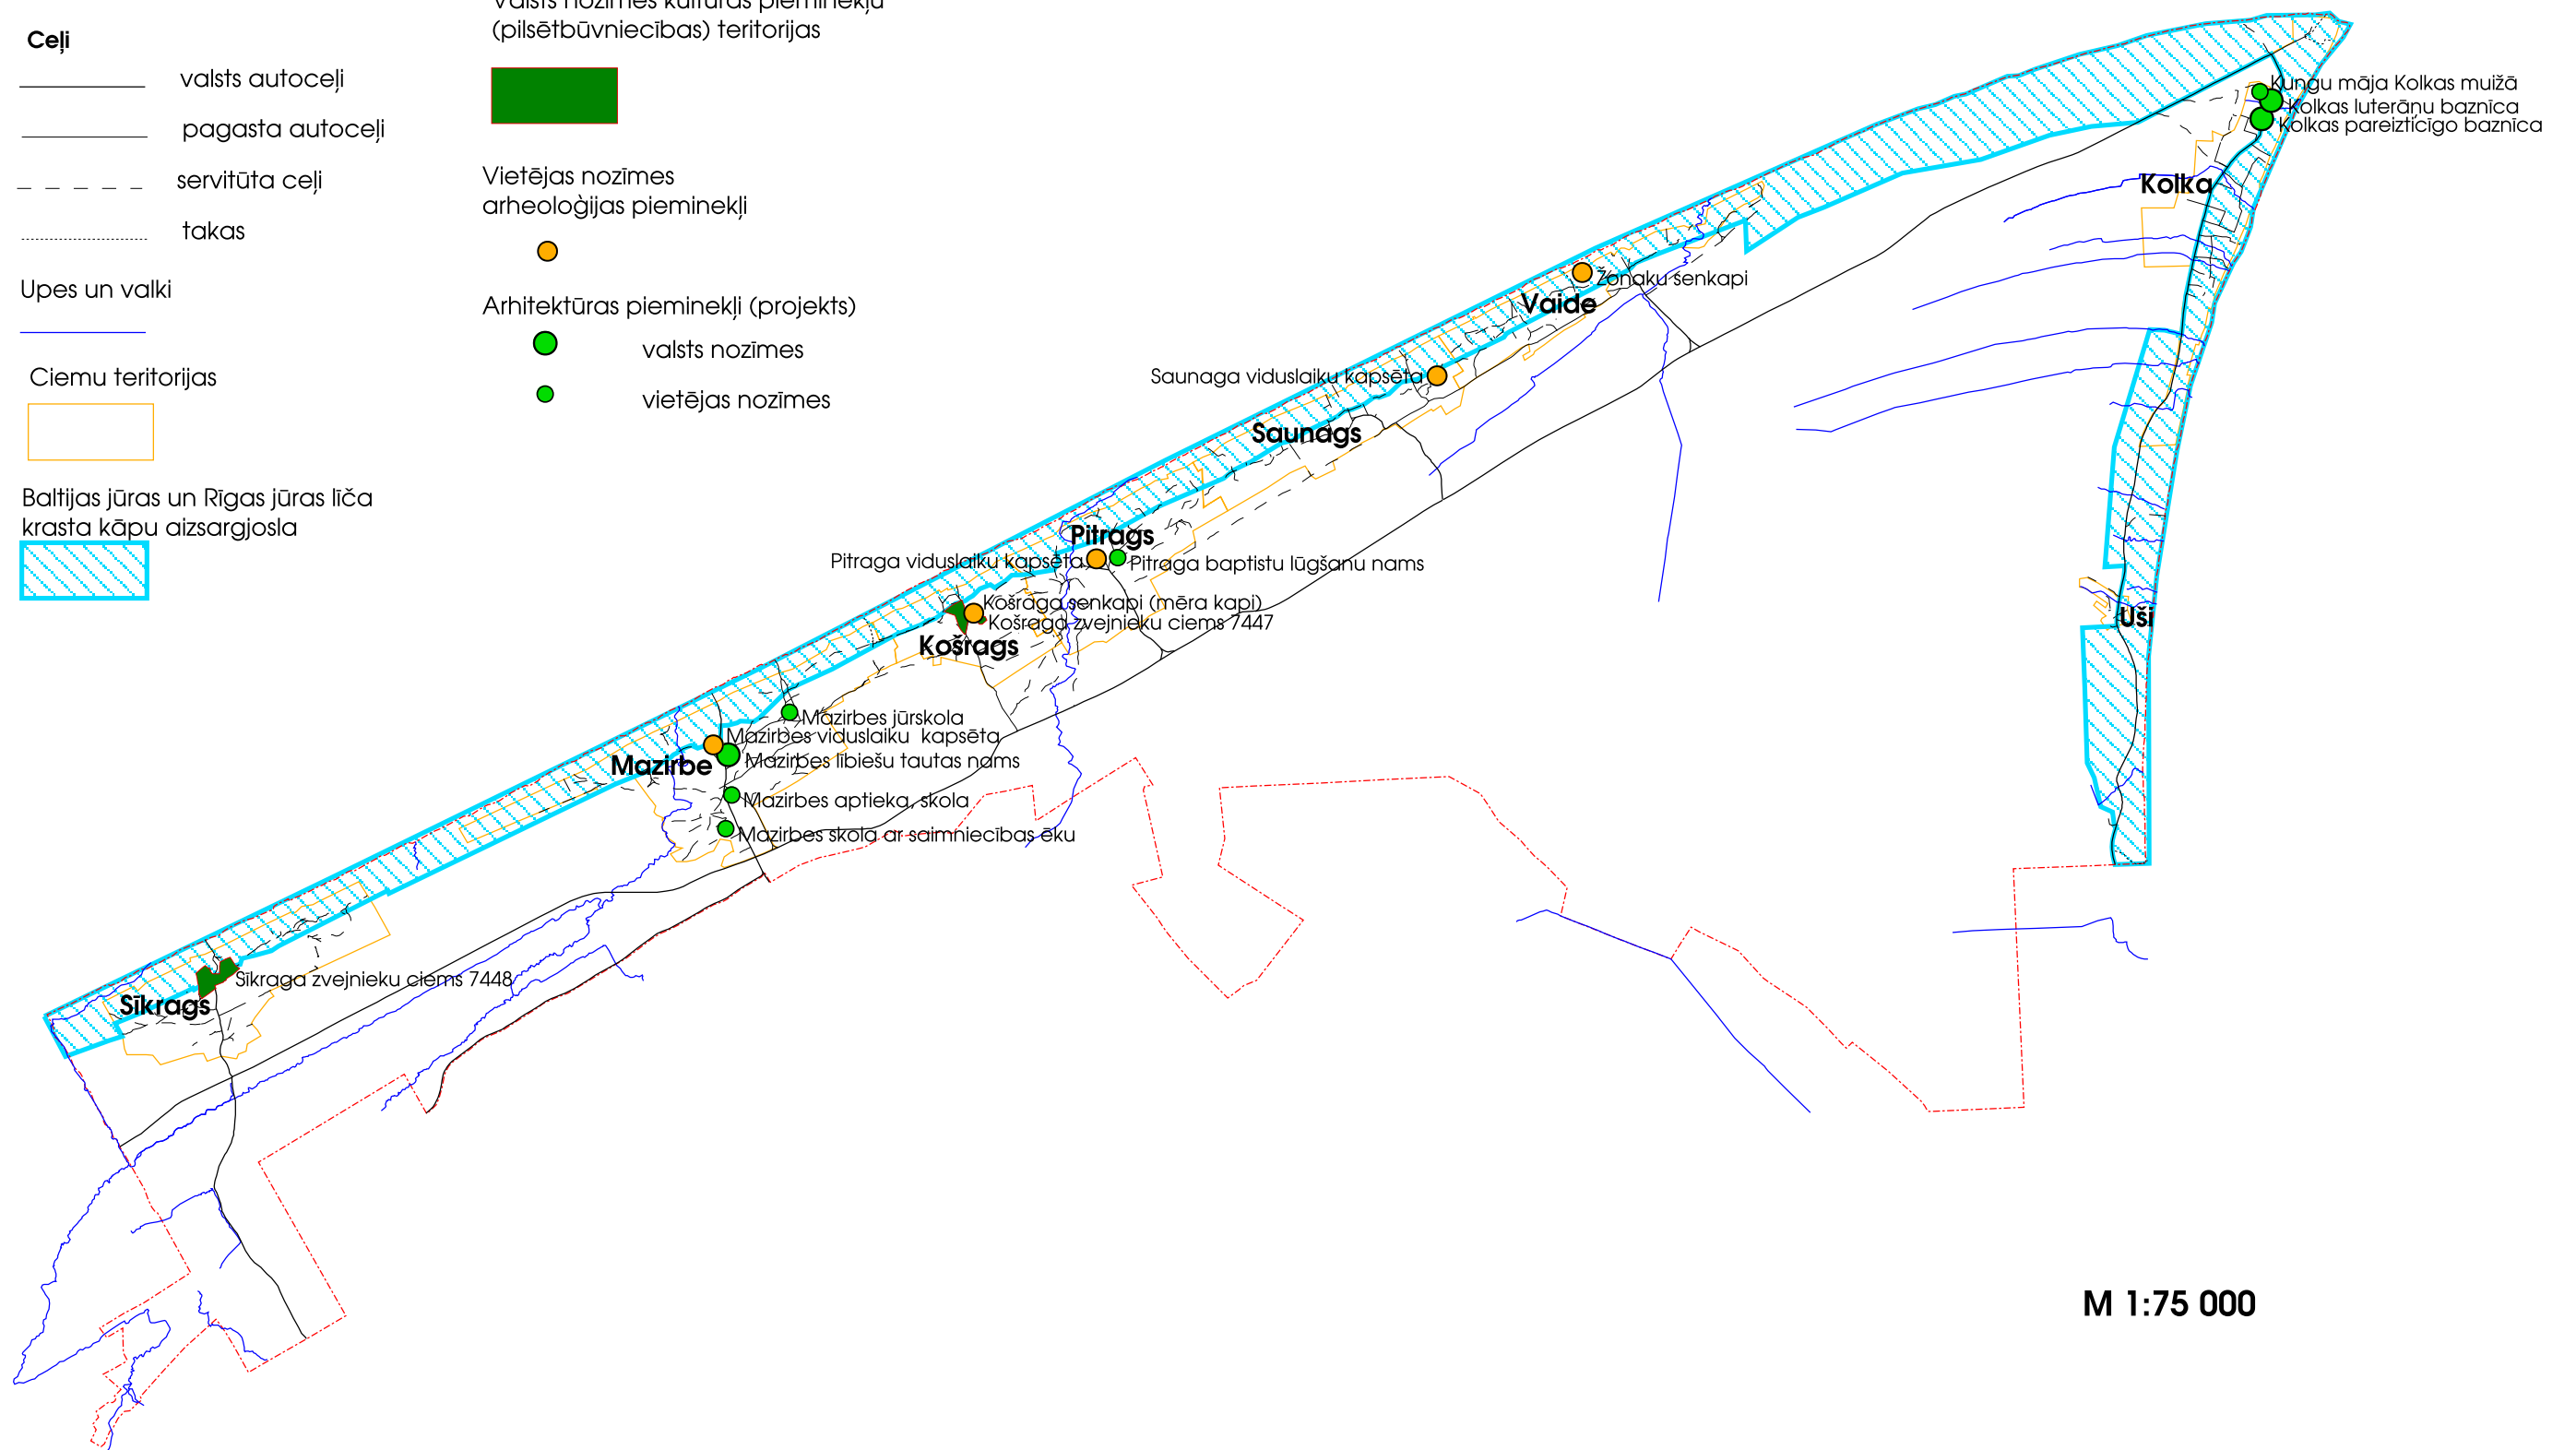

Kultūrvēsturiskais mantojums

Apzīmējumi

Pagasta robeža

Ceļi

- valsts autoceļi
- pagasta autoceļi
- servitūta ceļi
- takas

Upes un valki

Ciemu teritorijas

Baltijas jūras un Rīgas jūras līča krasta kāpu aizsargjosla

Kultūras pieminekļi

Valsts nozīmes kultūras pieminekļu (pilsētībūvniecības) teritorijas

Vietējas nozīmes arheoloģijas pieminekļi

Arhitektūras pieminekļi (projekts)

valsts nozīmes

vietējas nozīmes

M 1:75 000