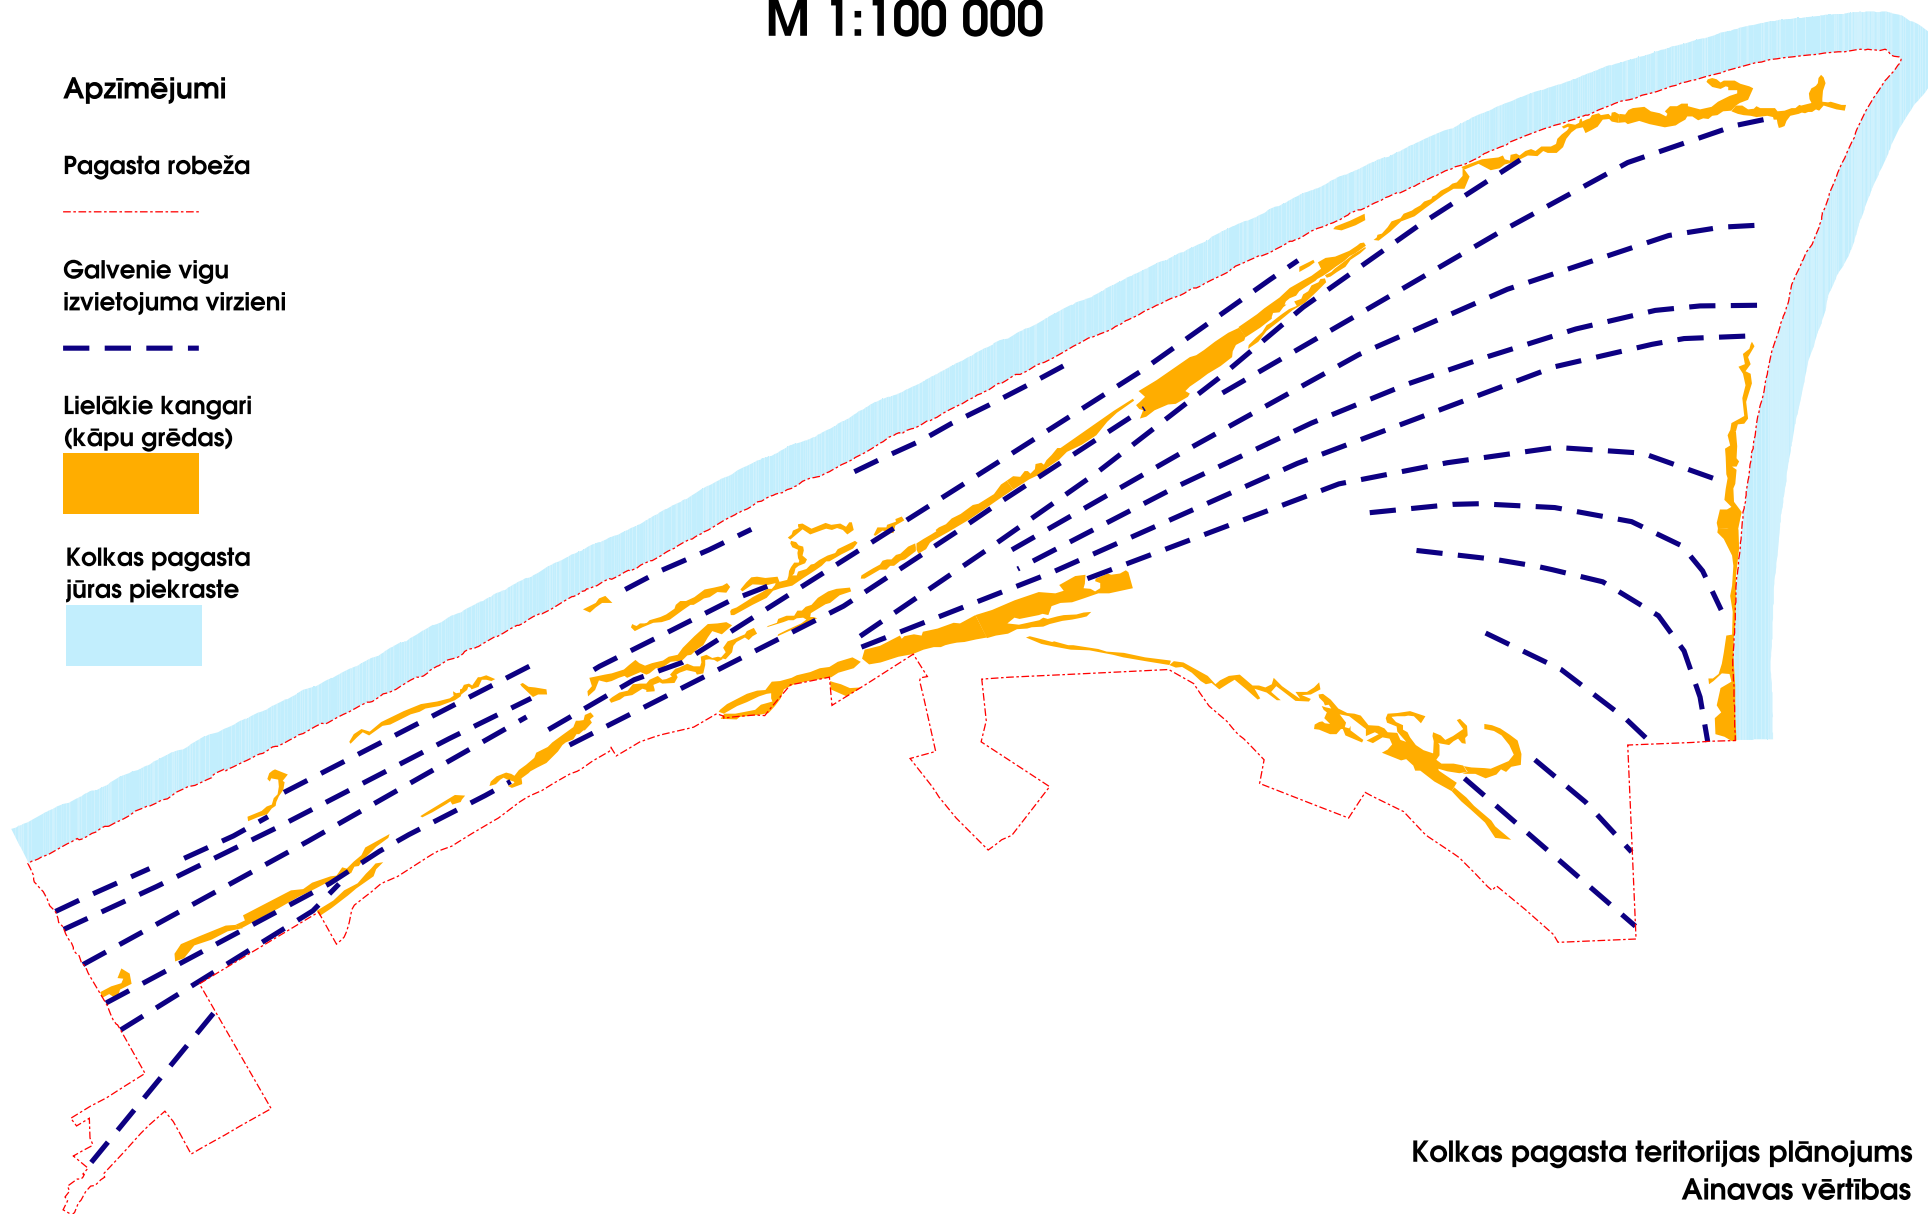

# Reljefa analīze

## M 1:100 000

### Apzīmējumi

Pagasta robeža

Galvenie vīgu  
izvietojuma virzieni

Lielākie kangari  
(kāpu grēdas)

Kolkas pagasta  
jūras piekraste

Kolkas pagasta teritorijas plānojums  
Ainavas vērtības